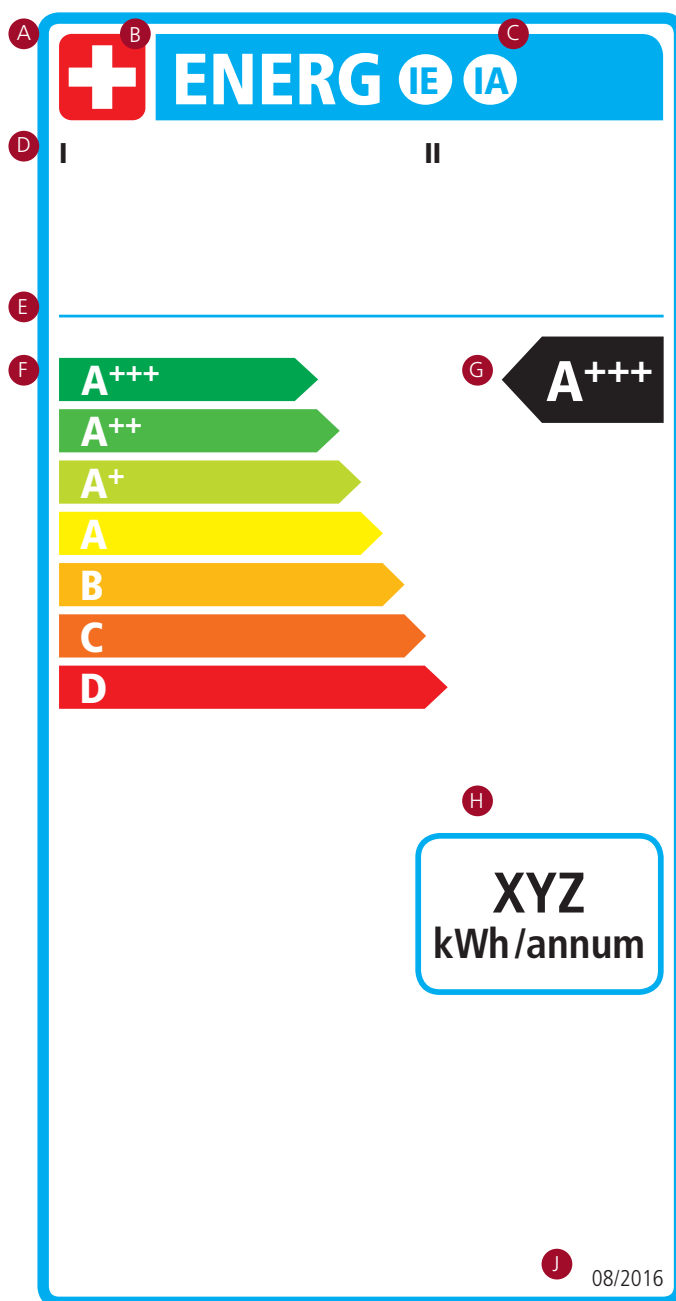

FORMA GRAFICA DELL'ETICHETTA

LA FORMA GRAFICA DELL'ETICHETTA DEVE RISPETTARE IL SEGUENTE MODELLO:

- L'etichetta Energia deve essere larga 60 mm e alta 120 mm almeno. Se l'etichetta Energia è stampata in formato più grande, devono rimanere invariate le proporzioni delle suddette specifiche.

Nota bene: le proporzioni degli elementi grafici devono rimanere invariate!

- Lo sfondo è bianco.

Realizzazione cromatica

CMYK – come segue:

00-70-X-00 = 0% ciano, 70% magenta, 100% giallo, 0% nero

- L'etichetta deve rispettare le seguenti indicazioni:

A Tratto del bordo

3 pt — angoli arrotondati 2 mm — X-00-00-00

B Logo CH

larghezza 8 mm, altezza 8 mm — angoli arrotondati 2 mm — 00-X-X-00

C Logo Energia

Frutiger LT Std Black Condensed — 19/22 pt e Frutiger LT Std Black Condensed — 10/12 pt — 00-00-00-00 — Riquadro: larghezza 47 mm, altezza 8 mm — X-00-00-00

svizzera energia

Il nostro impegno: il nostro futuro.

FORMA GRAFICA DELL'ETICHETTA

LA FORMA GRAFICA DELL'ETICHETTA DEVE RISPETTARE IL SEGUENTE MODELLO:

F Scala delle classi di efficienza energetica

Freccia: freccia più piccola: larghezza 26 mm, spazio intermedio con la freccia successiva 2 mm, altezza 4 mm — spazio intermedio: 0,75 mm — colori: