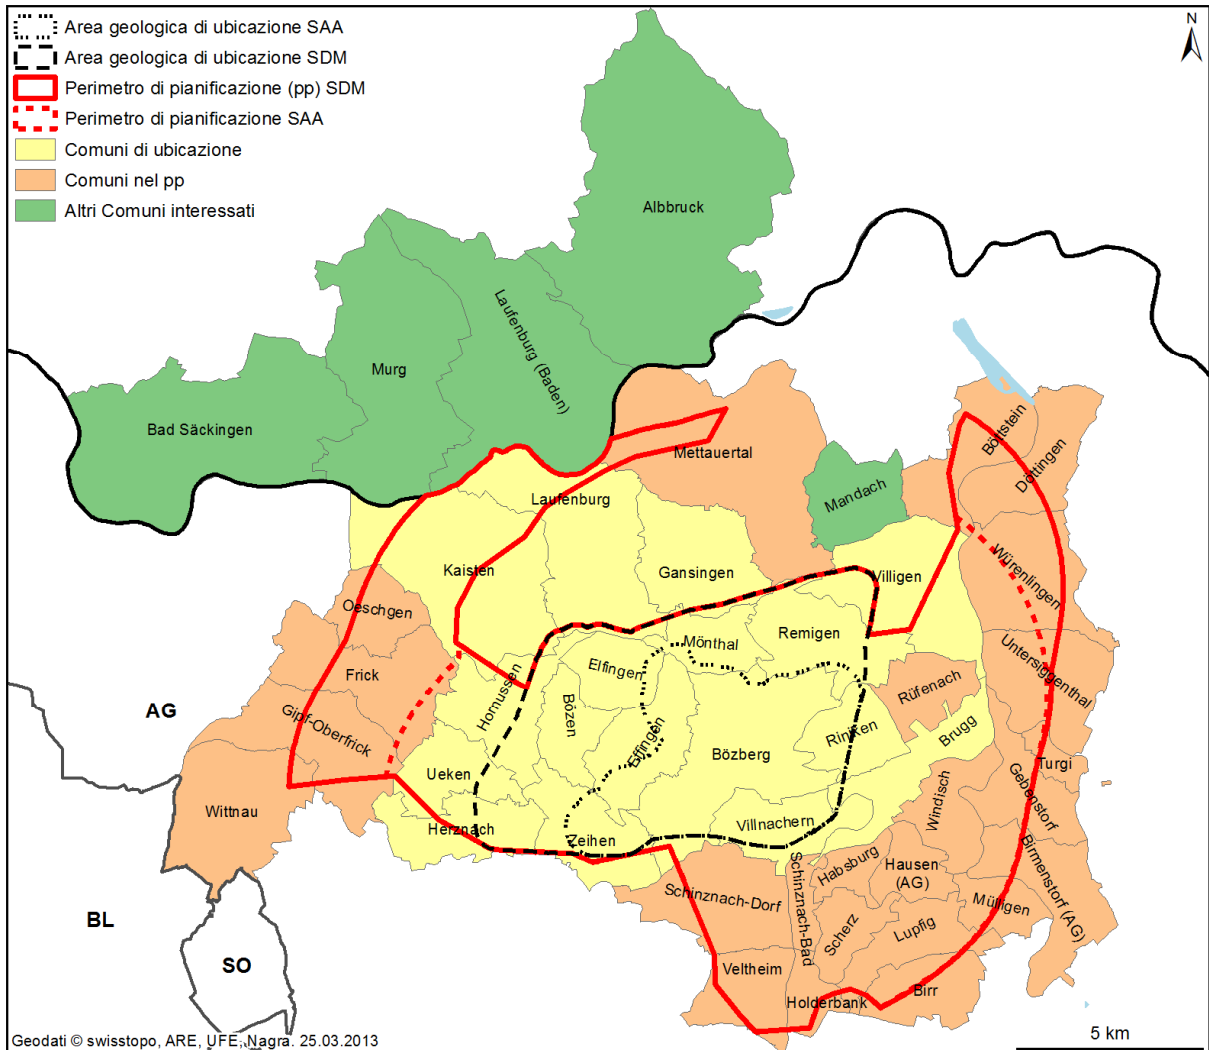

Regioni di ubicazione, tappa 2

Regione di ubicazione «Giura est»

41 Comuni nel perimetro di pianificazione

Argovia (41) : Birmenstorf (AG), Birr, Böttstein, Bözberg, Bözen, Brugg, Döttingen, Effingen, Elfingen, Frick, Gansingen, Gebenstorf, Gipf-Oberfrick, Habsburg, Hausen (AG), Herznach, Holderbank (AG), Hornussen, Kaisten, Laufenburg, Lupfig, Mettauertal, Mönthal, Mülligen, Oeschgen, Remigen, Rinken, Rüfenach, Scherz, Schinz nach-Bad, Schinz nach-Dorf, Turgi, Ueken, Untersiggenthal, Veltheim (AG), Villigen, Villnachern, Windisch, Wittnau, Würenlingen, Zeihen

5 altri Comuni interessati

Argovia (1) : Mandach

Germania (4) : Albbruck, Laufenburg (Baden), Verwaltungsgemeinschaft Bad Säckingen–Murg

Regione di ubicazione «Giura sud»

47 Comuni nel perimetro di pianificazione

Nessun altro Comune interessato

Regione di ubicazione «Lägern nord»

41 Comuni nel perimetro di pianificazione

Argovia (13)

Ehrendingen, Endingen, Fisibach, Freienwil, Kaiserstuhl, Lengnau, Mellikon, Rekingen, Rümikon, Schneisingen, Siglistorf, Unterendingen, Wislikofen

8 altri Comuni interessati

Argovia (2) : Baldingen, Böbikon

Germania (6) : Dettighofen, Hohentengen am Hochrhein, Jestetten, Klettgau, Küssaberg, Lottstetten

Regione di ubicazione «Südranden»

21 Comuni nel perimetro di pianificazione