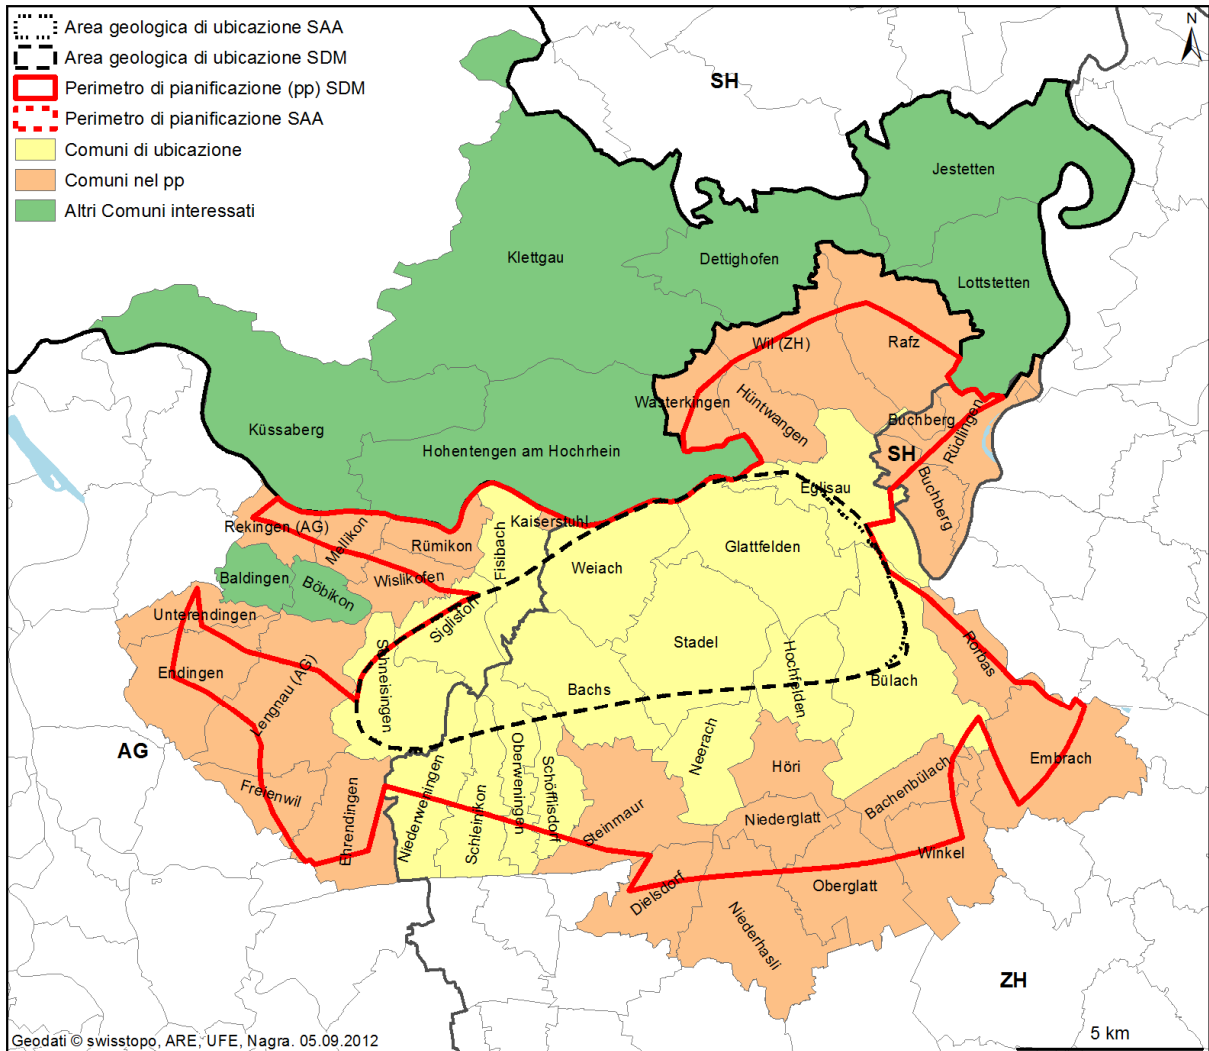

Regioni di ubicazione, tappa 2

Regione di ubicazione «Giura est»

41 Comuni nel perimetro di pianificazione

Argovia (41) : Birmenstorf (AG), Birr, Böttstein, Bözberg, Bözen, Brugg, Döttingen, Effingen, Elfingen, Frick, Gansingen, Gebenstorf, Gipf-Oberfrick, Habsburg, Hausen (AG), Herznach, Holderbank (AG), Hornussen, Kaisten, Laufenburg, Lupfig, Mettauertal, Mönthal, Mülligen, Oeschgen, Remigen, Rinken, Rüfenach, Scherz, Schinz nach-Bad, Schinz nach-Dorf, Turgi, Ueken, Untersiggenthal, Veltheim (AG), Villigen, Villnachern, Windisch, Wittnau, Würenlingen, Zeihen

5 altri Comuni interessati

Argovia (1) : Mandach

Germania (4) : Albbruck, Laufenburg (Baden), Verwaltungsgemeinschaft Bad Säckingen–Murg

Regione di ubicazione «Giura sud»

47 Comuni nel perimetro di pianificazione

Argovia (28)

Aarau, Aarburg, Buchs, Erlinsbach (AG), Gränichen, Hirschthal, Holziken, Hunzenschwil, Kölliken, Küttigen, Lenzburg, Muhen, Oberentfelden, Oberkulm, Oftringen, Rothrist, Rapperswil, Safenwil, Schafisheim, Schöffland, Seon, Staffelbach, Staufeu, Suhr, Teufenthal, Uerkheim, Unterentfelden, Unterkulm

Nessun altro Comune interessato

Regione di ubicazione «Lägern nord»

41 Comuni nel perimetro di pianificazione

Argovia (13)

Ehrendingen, Endingen, Fisibach, Freienwil, Kaiserstuhl, Lengnau, Mellikon, Rekingen, Rümikon, Schneisingen, Siglistorf, Unterendingen, Wislikofen