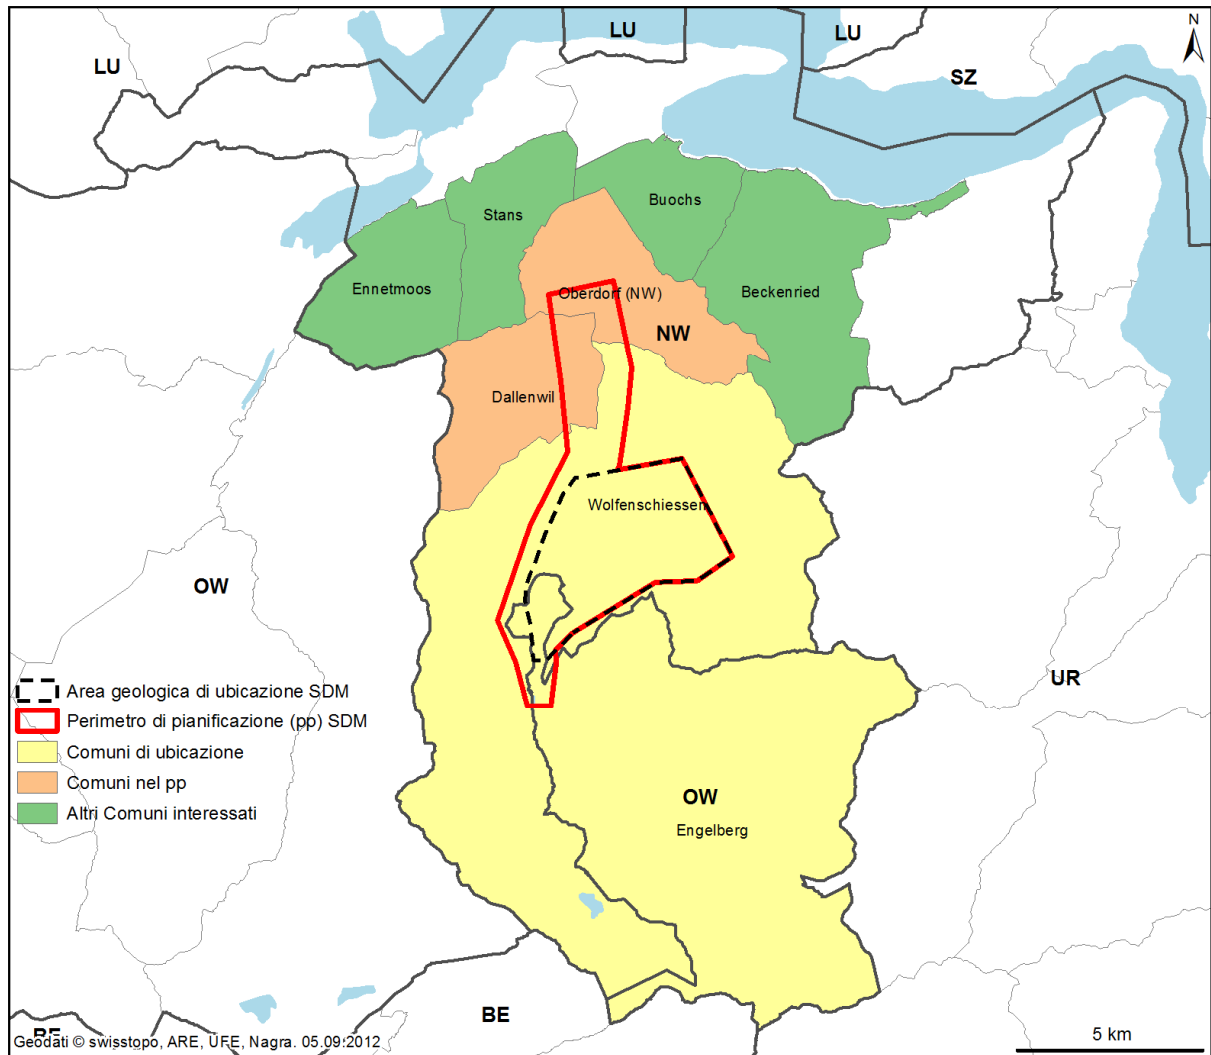

Regione di ubicazione «Wellenberg»

4 Comuni nel perimetro di pianificazione

Nidvaldo (3)

Dallenwil, Oberdorf, Wolfenschiessen

Obvaldo (1)

Engelberg

4 altri Comuni interessati

Nidvaldo (4): Beckenried, Buochs, Ennetmoos, Stans