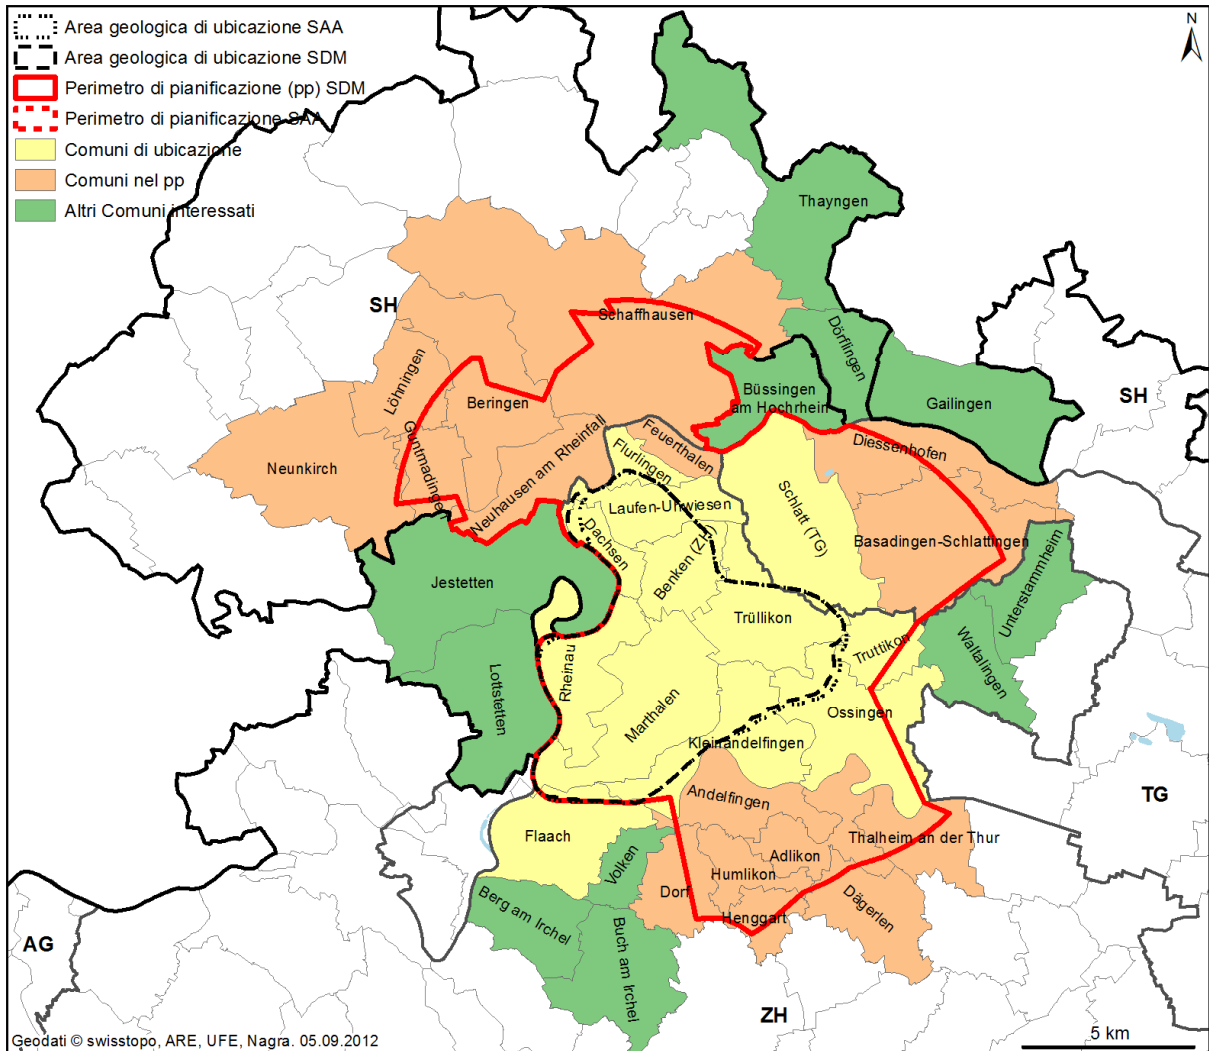

5 altri Comuni interessati

Argovia (1) : Mandach

Germania (4) : Albbruck, Laufenburg (Baden), Verwaltungsgemeinschaft Bad Säckingen–Murg

Regione di ubicazione «Giura sud»

47 Comuni nel perimetro di pianificazione

Germania (5): Büsingen, Dettighofen, Jestetten, Klettgau, Lottstetten

Coinvolgimento del Landkreis Schwarzwald-Baar: nella tappa 2, il Landkreis tedesco "Schwarzwald-Baar" è presente direttamente nella conferenza regionale della regione di ubicazione Südranden, dove rappresenta gli interessi propri e dei suoi Comuni.

Regione di ubicazione «Wellenberg»

4 Comuni nel perimetro di pianificazione

Nidvaldo (3)

Dallenwil, Oberdorf, Wolfenschiessen

Obvaldo (1)

Engelberg

4 altri Comuni interessati

Nidvaldo (4): Beckenried, Buochs, Ennetmoos, Stans

Regione di ubicazione «Zurigo nord-est»

28 Comuni nel perimetro di pianificazione

Sciaffusa (6): Beringen, Guntmadingen, Löhringen, Neuhausen am Rheinfall, Neunkirch, Schaffhausen

Turgovia (3): Basadingen-Schlattlingen, Diessenhofen, Schlatt