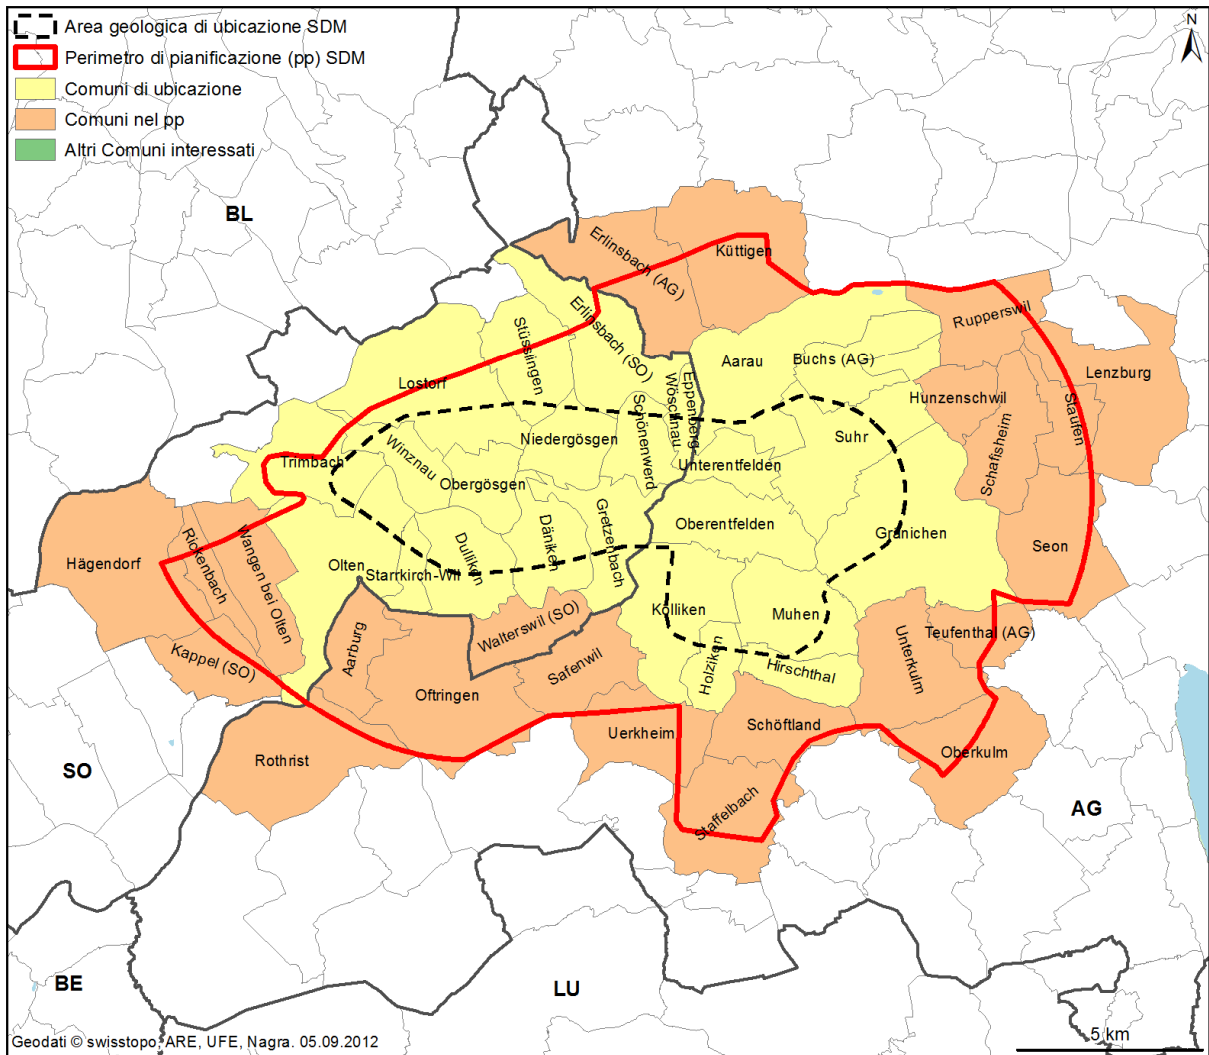

Regioni di ubicazione, tappa 2

Regione di ubicazione «Giura est»

41 Comuni nel perimetro di pianificazione

Argovia (41) : Birmenstorf (AG), Birr, Böttstein, Bözberg, Bözen, Brugg, Döttingen, Effingen, Elfingen, Frick, Gansingen, Gebenstorf, Gipf-Oberfrick, Habsburg, Hausen (AG), Herznach, Holderbank (AG), Hornussen, Kaisten, Laufenburg, Lupfig, Mettauertal, Mönthal, Mülligen, Oeschgen, Remigen, Rinken, Rüfenach, Scherz, Schinz nach-Bad, Schinz nach-Dorf, Turgi, Ueken, Untersiggenthal, Veltheim (AG), Villigen, Villnachern, Windisch, Wittnau, Würenlingen, Zeihen

5 altri Comuni interessati

Argovia (1) : Mandach

Germania (4) : Albbruck, Laufenburg (Baden), Verwaltungsgemeinschaft Bad Säckingen–Murg

Regione di ubicazione «Giura sud»

47 Comuni nel perimetro di pianificazione

Nessun altro Comune interessato

Regione di ubicazione «Lägern nord»

41 Comuni nel perimetro di pianificazione

Argovia (13)

Ehrendingen, Endingen, Fisibach, Freienwil, Kaiserstuhl, Lengnau, Mellikon, Rekingen, Rümikon, Schneisingen, Siglistorf, Unterendingen, Wislikofen