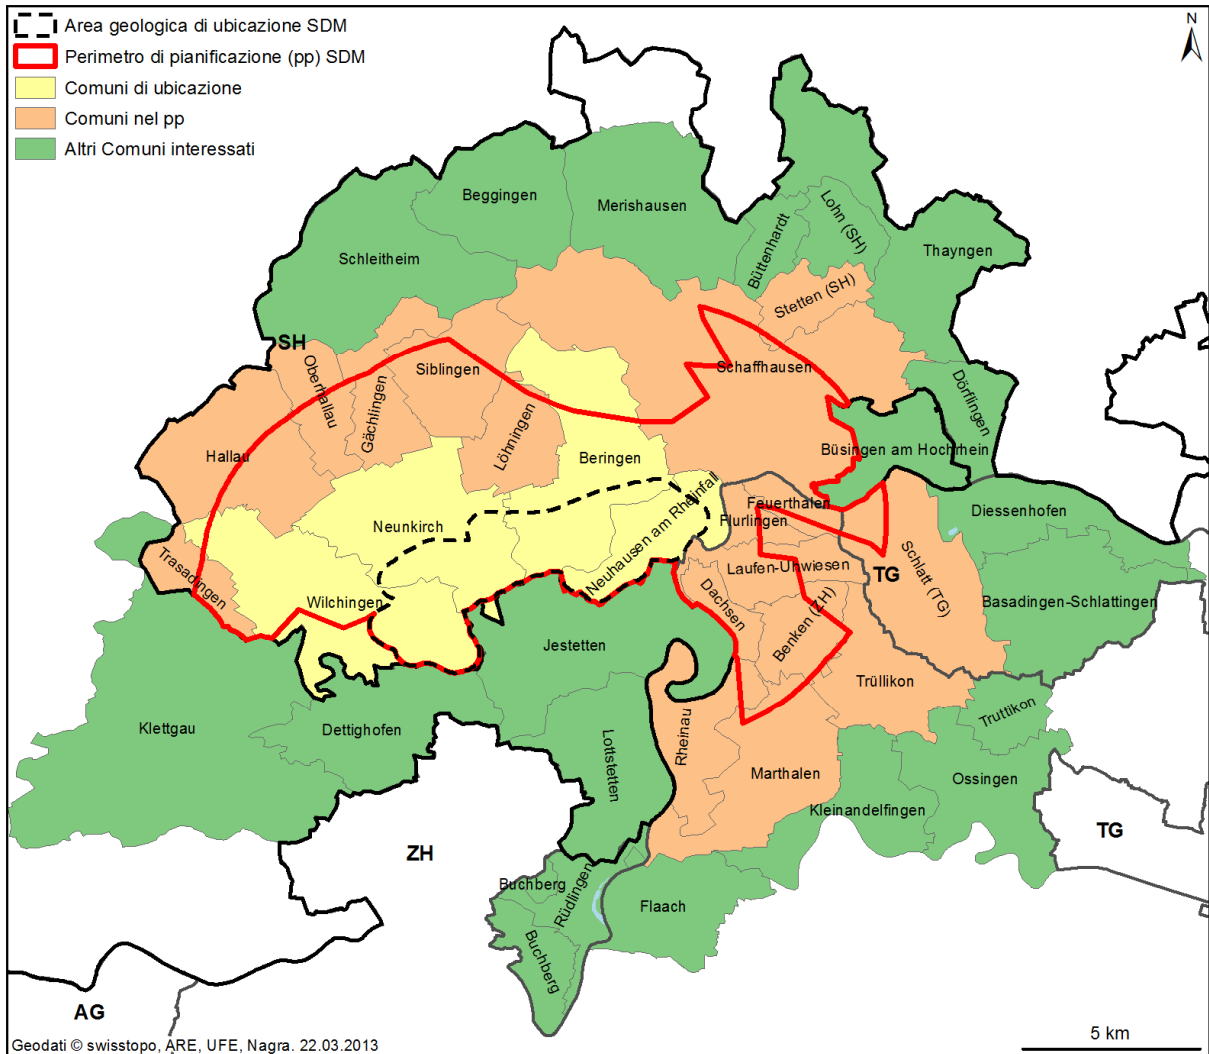

Regioni di ubicazione, tappa 2

Regione di ubicazione «Giura est»

41 Comuni nel perimetro di pianificazione

Argovia (41) : Birmenstorf (AG), Birr, Böttstein, Bözberg, Bözen, Brugg, Döttingen, Effingen, Elfingen, Frick, Gansingen, Gebenstorf, Gipf-Oberfrick, Habsburg, Hausen (AG), Herznach, Holderbank (AG), Hornussen, Kaisten, Laufenburg, Lupfig, Mettauertal, Mönthal, Mülligen, Oeschgen, Remigen, Rinken, Rüfenach, Scherz, Schinz nach-Bad, Schinz nach-Dorf, Turgi, Ueken, Untersiggenthal, Veltheim (AG), Villigen, Villnachern, Windisch, Wittnau, Würenlingen, Zeihen

5 altri Comuni interessati

Argovia (1) : Mandach

Germania (4) : Albbruck, Laufenburg (Baden), Verwaltungsgemeinschaft Bad Säckingen–Murg

Regione di ubicazione «Giura sud»

47 Comuni nel perimetro di pianificazione

Nessun altro Comune interessato

Regione di ubicazione «Lägern nord»

41 Comuni nel perimetro di pianificazione

Argovia (13)

Ehrendingen, Endingen, Fisibach, Freienwil, Kaiserstuhl, Lengnau, Mellikon, Rekingen, Rümikon, Schneisingen, Siglistorf, Unterendingen, Wislikofen

8 altri Comuni interessati

Argovia (2) : Baldingen, Böbikon

Germania (6) : Dettighofen, Hohentengen am Hochrhein, Jestetten, Klettgau, Küssaberg, Lottstetten

Regione di ubicazione «Südranden»

21 Comuni nel perimetro di pianificazione