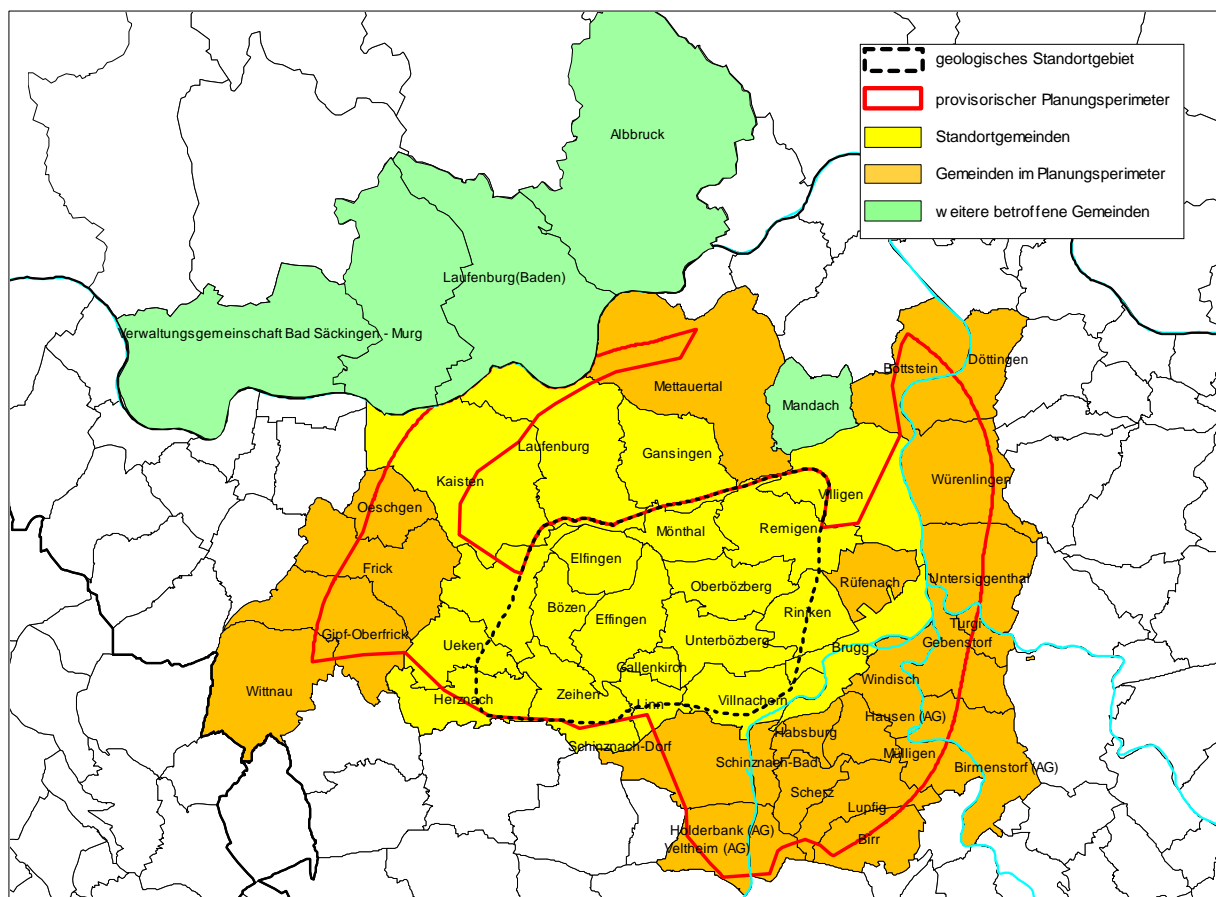

## Regioni di ubicazione provvisorie, tappa 1

### Regione di ubicazione provvisoria «Bözberg»

## Regione di ubicazione provvisoria « Lägeren Nord »

### 41 Comuni nel perimetro di pianificazione