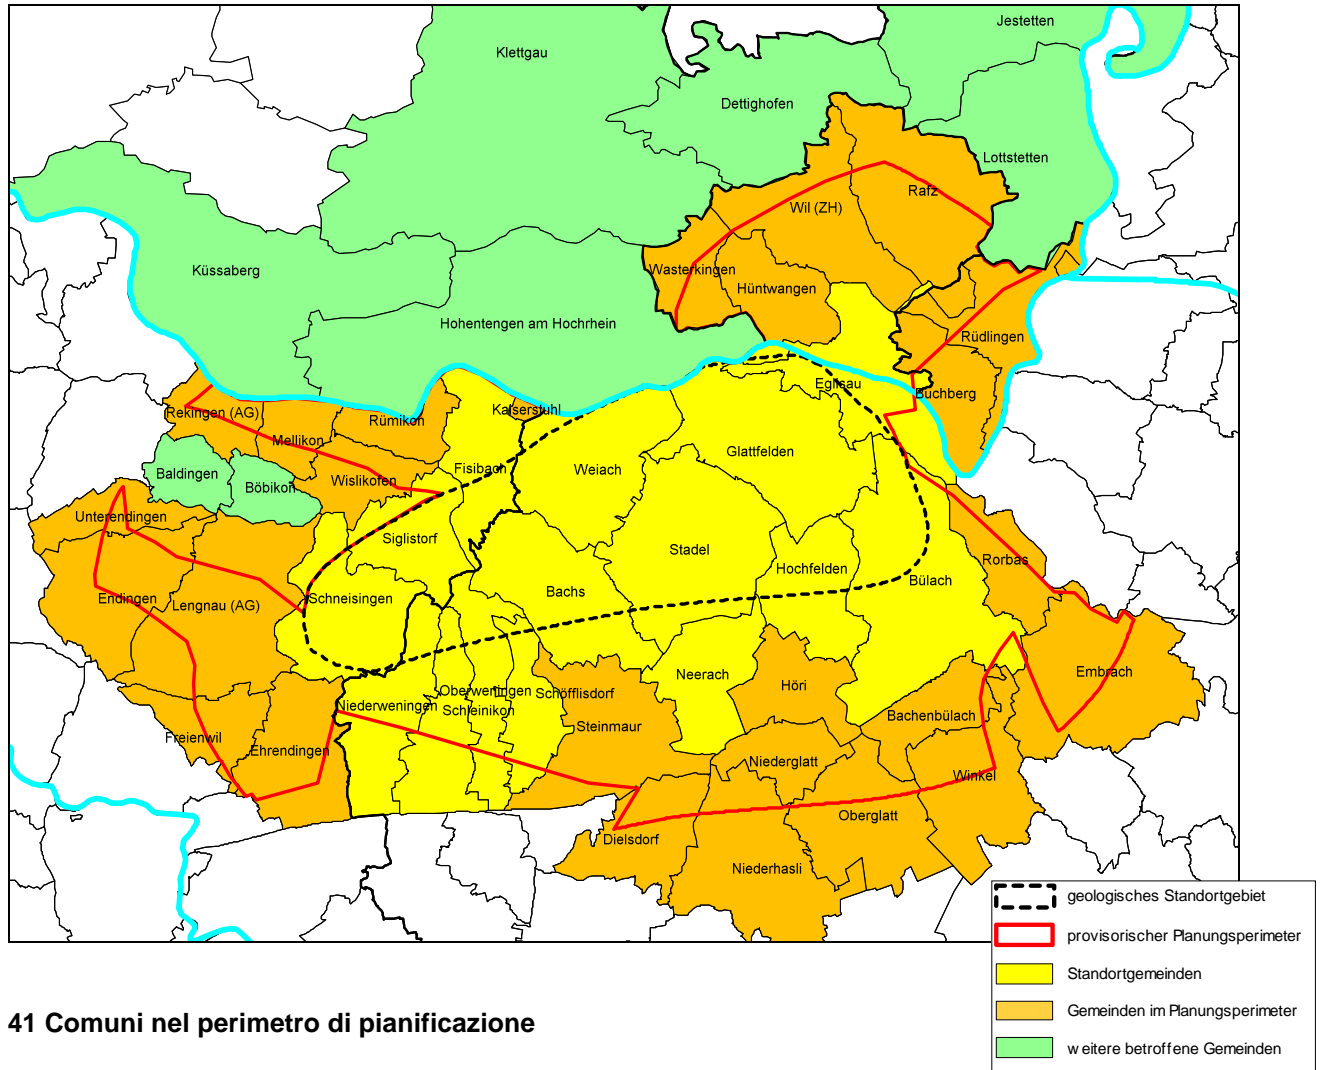

## Regioni di ubicazione provvisorie, tappa 1

### Regione di ubicazione provvisoria «Bözberg»

#### 44 Comuni nel perimetro di pianificazione

Argovia (44) : Birmenstorf (AG), Birr, Böttstein, Bözen, Brugg, Döttingen, Effingen, Elfingen, Frick, Gallenkirch, Gansingen, Gebenstorf, Gipf-Oberfrick, Habsburg, Hausen (AG), Herznach, Holderbank (AG), Hornussen, Kaisten, Laufenburg, Linn, Lupfig, Mettauertal, Mönthal, Mülligen, Oberbözberg, Oeschgen, Remigen, Riniken, Rüfenach, Scherz, Schinznach-Bad, Schinznach-Dorf, Turgi, Ueken, Unterbözberg, Untersiggenthal, Veltheim (AG), Villigen, Villnachern, Windisch, Wittnau, Würenlingen, Zeihen

## Regione di ubicazione provvisoria « Lägeren Nord »