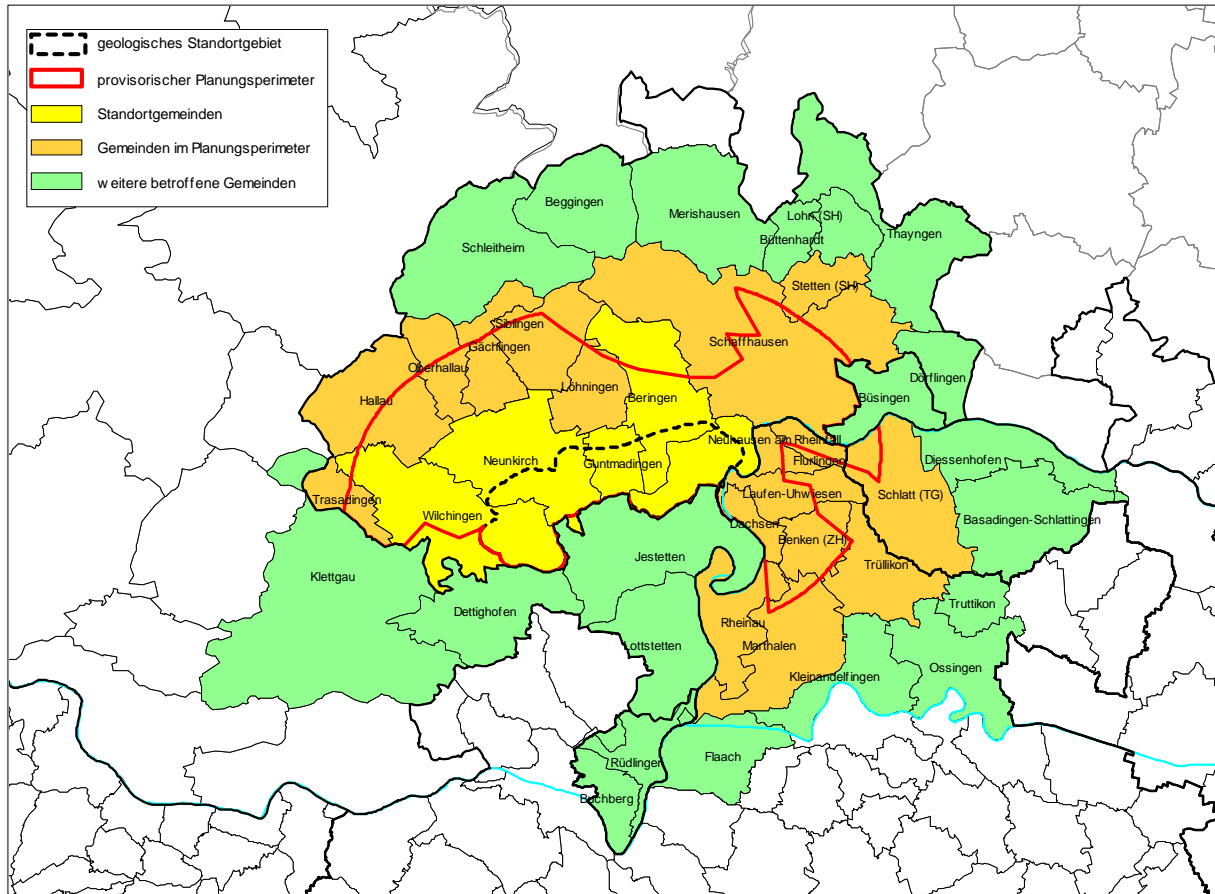

## Regione di ubicazione provvisoria « Lägeren Nord »

### 41 Comuni nel perimetro di pianificazione

### 8 altri Comuni interessati

Argovia (2) : Baldingen, Bökikon

Germania (6) : Dettighofen, Hohentengen am Hochrhein, Jestetten, Klettgau, Küssaberg, Lottstetten

## Regione di ubicazione provvisoria «Südranden»