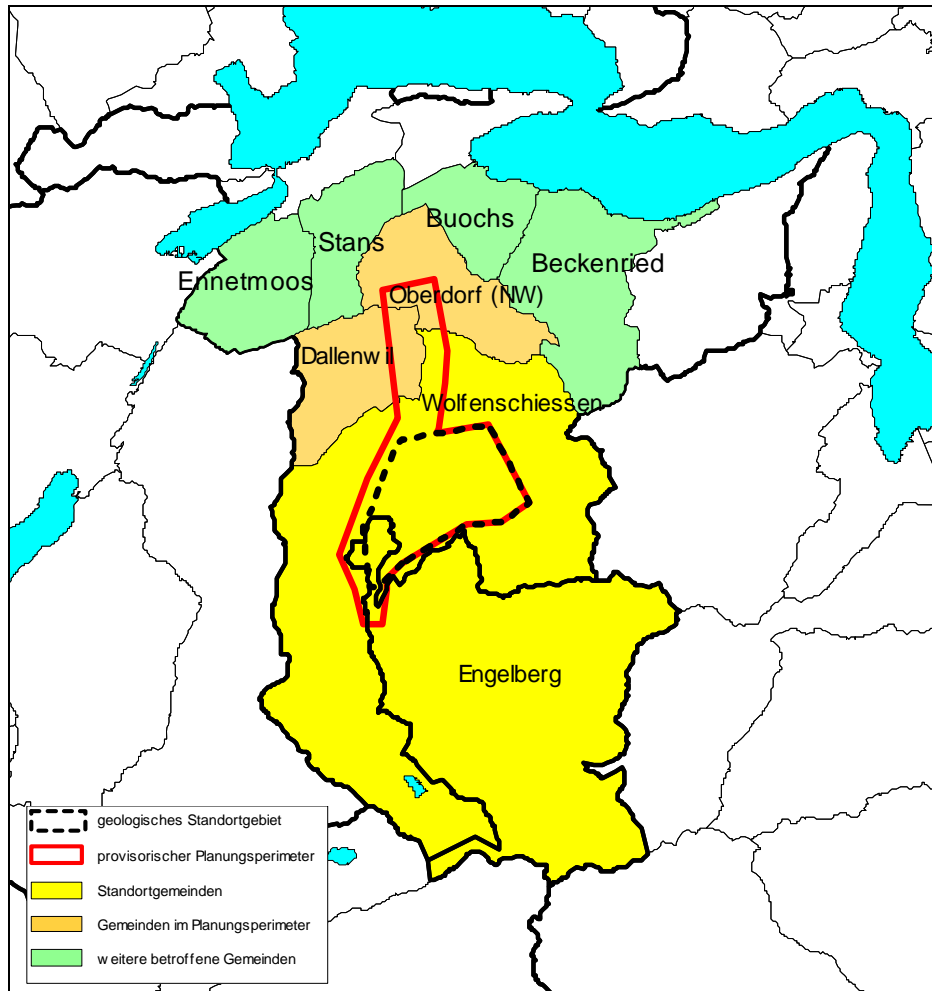

### 20 altri Comuni interessati

Sciaffusa (9): Beggingen, Buchberg, Büttenhardt, Dörflingen, Lohn, Merishausen, Rüdlingen, Schleithem, Thayngen

Turgovia (2): Diessenhofen, Basadingen-Schlattingen

Zurigo (4): Flaach, Kleinandelfingen, Ossingen, Truttikon

Germania (5): Büsingen, Dettighofen, Jestetten, Klettgau, Lottstetten

Coinvolgimento del Landkreis Schwarzwald-Baar: nella tappa 2, il Landkreis tedesco "Schwarzwald-Baar" sarà presente direttamente nella conferenza regionale della regione di ubicazione Südranden, dove rappresenterà gli interessi propri e dei suoi Comuni.

## Regione di ubicazione provvisoria «Wellenberg»

### 4 Comuni nel perimetro di pianificazione