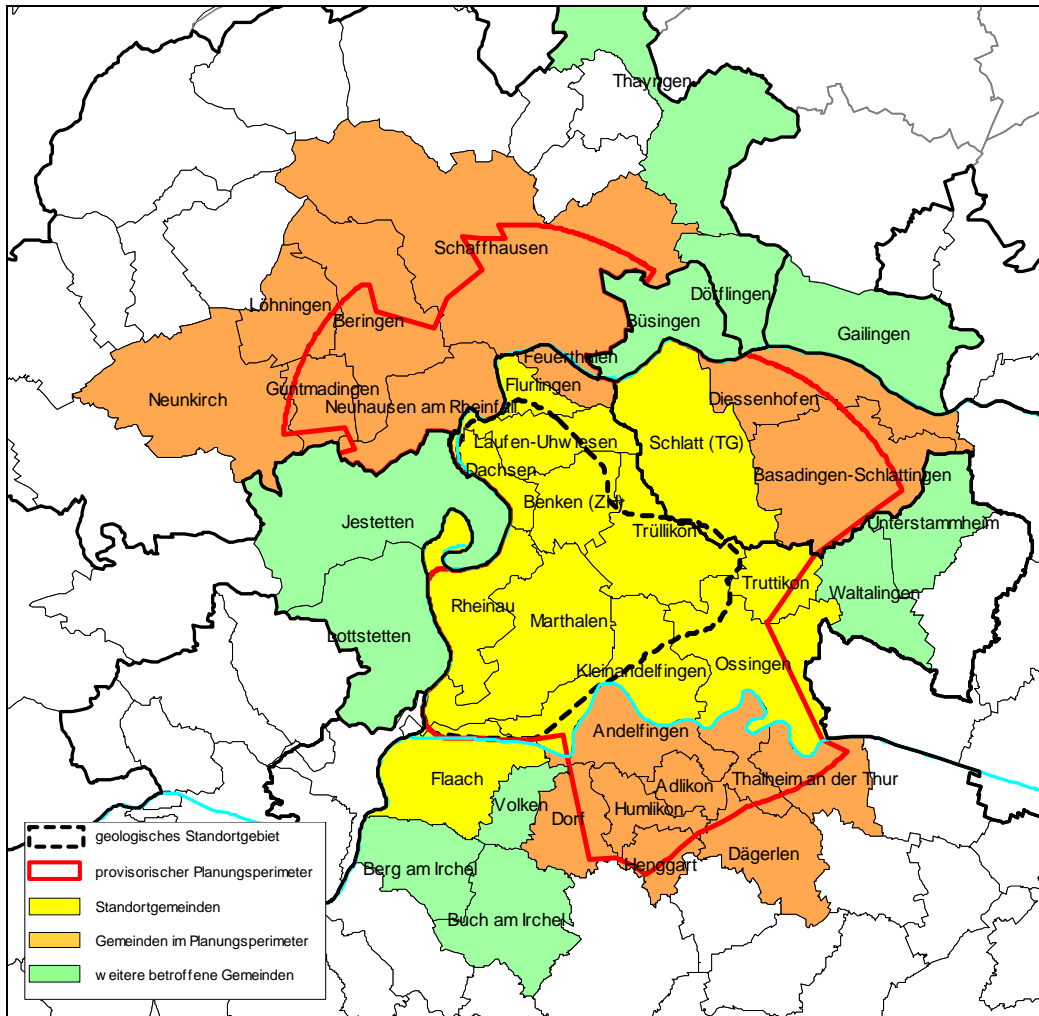

### 41 Comuni nel perimetro di pianificazione

### 4 Comuni nel perimetro di pianificazione

#### Obvaldo (1)

Engelberg

## Regione di ubicazione provvisoria «Weinland zurighese»