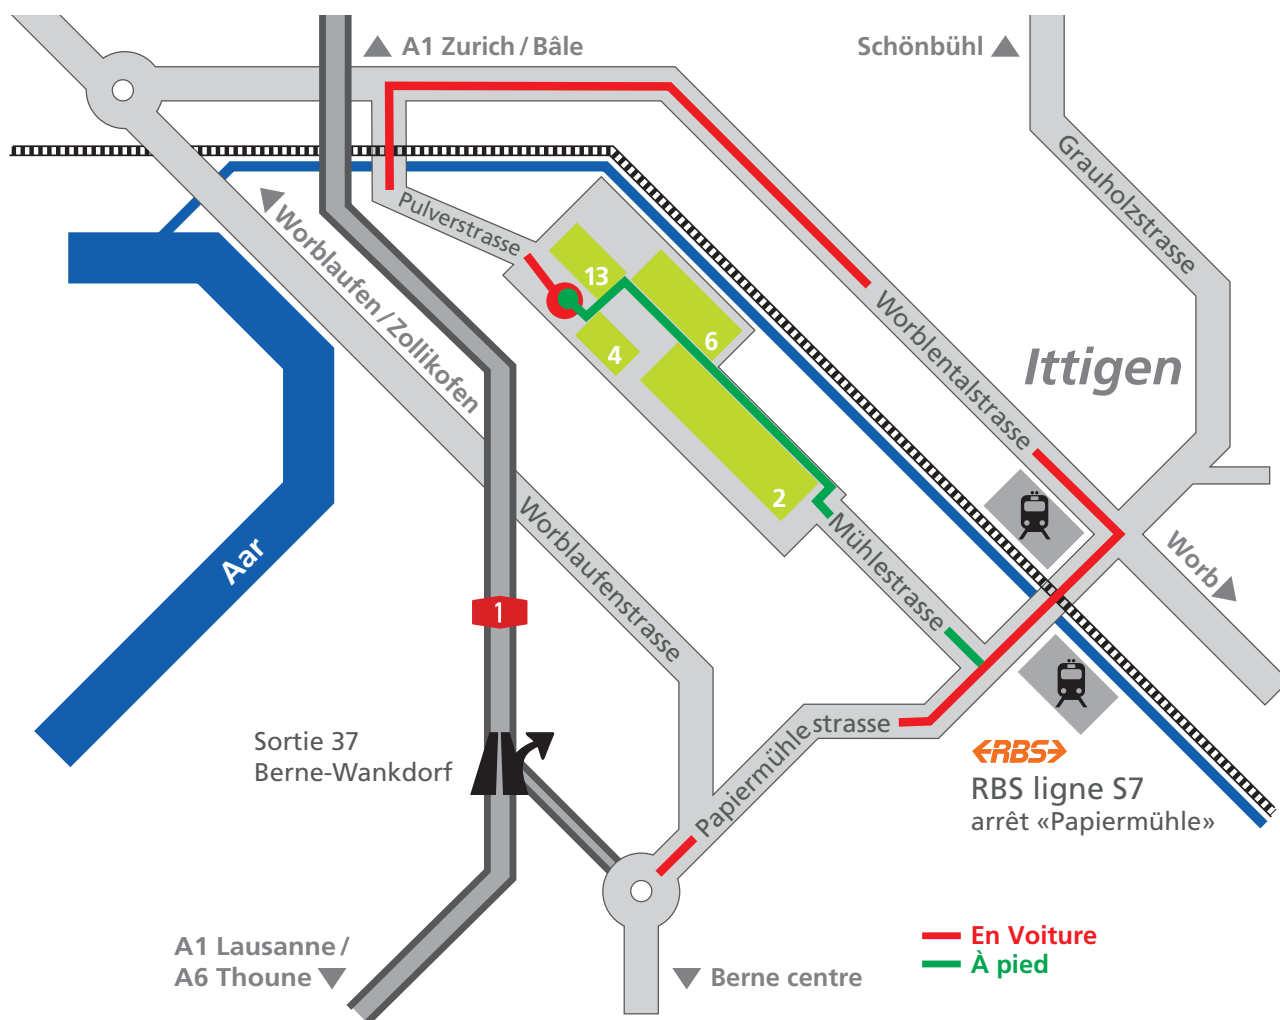

PLAN D'ACCÈS OFEN

EN TRAIN

Ligne RBS à partir de la gare centrale de Berne.
Voies 21-24, direction Worb, jusqu'à l'arrêt Papiermühle.
Départ toutes les 15 minutes.

EN VOITURE

Autoroute sortie Bern-Wankdorf, direction Ittigen.
Six places sont à la disposition des visiteurs.
Prière de réserver à l'avance une place de parking
au n° +41 58 462 94 11.