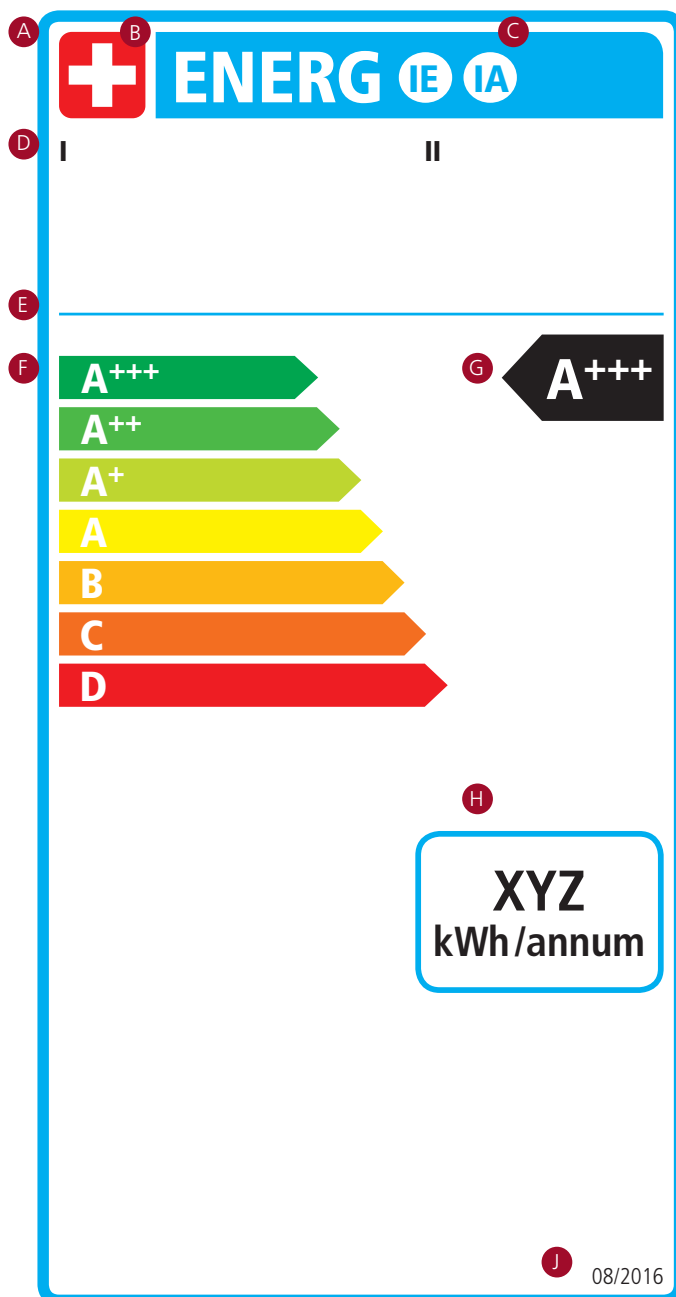

#### A Begrenzungslinie

3 pt — abgerundete Ecken 2 mm — X-00-00-00

#### C Energie-Logo

Frutiger LT Std Black Condensed — 19/22 pt und Frutiger LT Std Black Condensed — 10/12 pt — 00-00-00-00 — Fläche: Breite 47 mm, Höhe 8 mm — X-00-00-00

#### E Trennlinie unter dem Etikettenkopf

1,5 pt — Breite 56 mm — X-00-00-00